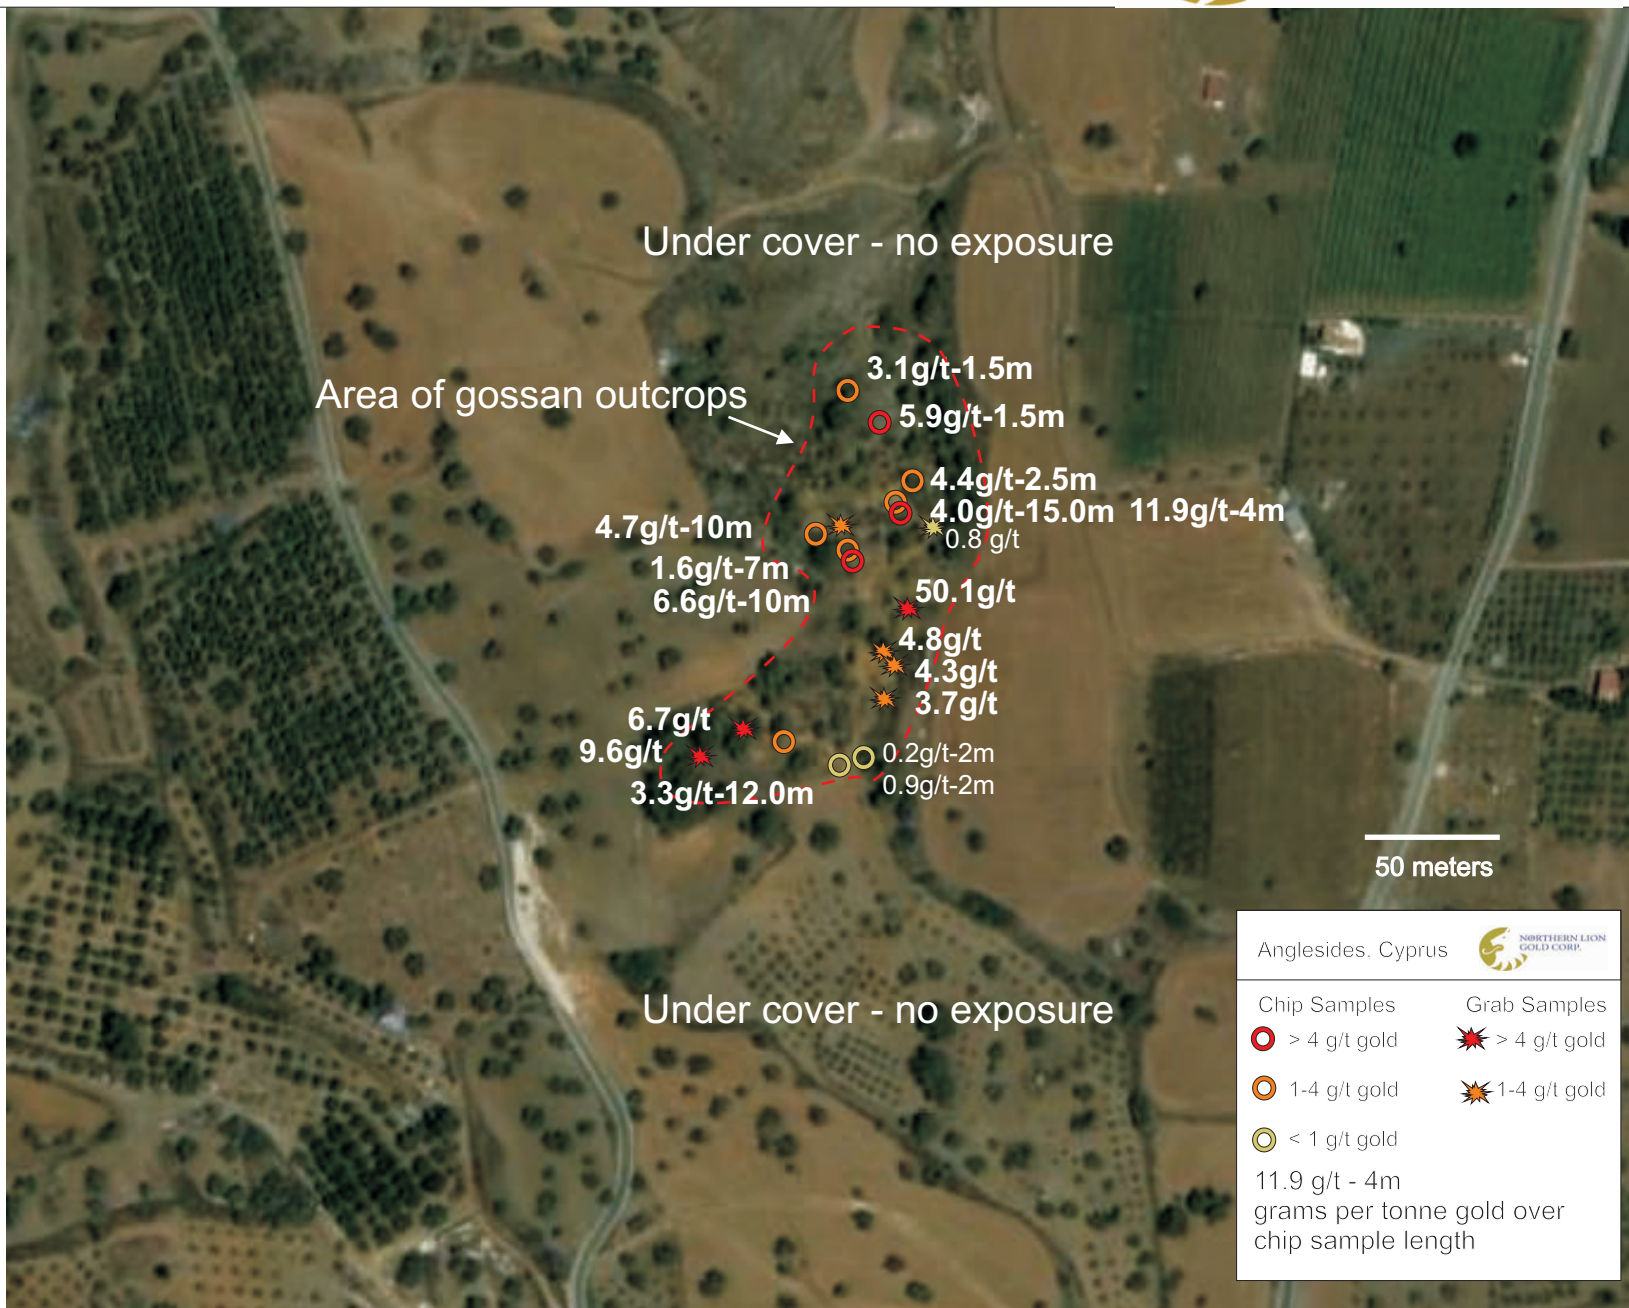

# Anglesides, Cyprus

3.1g/t-1.5m

5.9g/t-1.5m

4.4g/t-2.5m

4.0g/t-15.0m

11.9g/t-4m

0.8 g/t

50.1g/t

4.8g/t

4.3g/t

3.7g/t

6.7g/t

9.6g/t

3.3g/t-12.0m

0.2g/t-2m

0.9g/t-2m

4.7g/t-10m

1.6g/t-7m

6.6g/t-10m